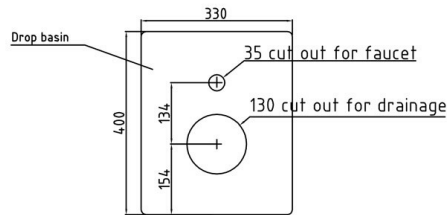

Tuotteen kapasiteetti	60 litraa / tunti
Tuotteen leveys mm	330
Tuotteen syvyys mm	400
Tuotteen korkeus mm	15
Pakkauksen tilavuus	0,11
Tilavuuden yksikkö	m ³
Pakkauksen tilavuus	0,11 m ³
Pakkauksen leveys	50
Pakkauksen syvyys	55
Pakkauksen korkeus	40
Pakkausmitan yksikkö	cm
Pakkauksen mitat (LxSxK)	50x55x40 cm
Nettopaino	29
Nettopaino	29 kg
Bruttopaino	29
Pakkauksen paino	29 kg
Painon yksikkö	kg
Liitäntäteho kW	0,5
Sulakkeen koko A	10
Liitäntäjännite V	230
Vaiheiden määrä	1NPE
Taajuus Hz	50/60
Käynnistysvirta A	2,2
IP-luokitus	43
Sähköjohdon pituus mm	3200
Sähköliitännän valmius	Pistoke
Lisähuomio (sähkö)	EL.hana,puolikiinteä,1N,230V
Kylmävesiliitännän halkaisija	R1/2"
Maksimipaine kylmä vesi kPa	500

Vesijakelin Metos Drop-In WD-E

Viemäröinnin halkaisija	R1/2"
Kylmäaine	R290
Kylmäaineen täyttömäärä g	60

Installation on top of the table

Drop-in Water dispenser Metos D-IWD-E electronic

When constructing the counter, an opening for the connection cable must be considered. The opening must be at least the size of a plug (diameter min. 40 mm). In addition, the edges of the opening must be finished to make sure that the connection cable is not damaged by rubbing against the opening edge.

The holes to the table for fastening the faucet and drainage.

The electrical box of the electronic faucet has to be fixed inside the counter. Please note the water connection which is connected to the electrical box.

- ① Electric connection: 230V, 1~, 0,5kW, 10A
The length of the connection cable is 3,2 m.
- ② Cold water connection: R1/2", max 500 kPa
- ④ Drain: Connection for hose with 18 mm inner diameter. Hose not included in the delivery.