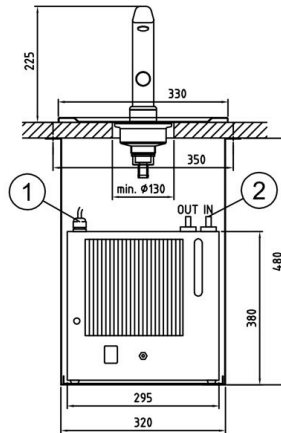

Installation on top of the table

Drop-in Water dispenser Metos D-IWD-E electronic

When constructing the counter, an opening for the connection cable must be considered. The opening must be at least the size of a plug (diameter min. 40 mm). In addition, the edges of the opening must be finished to make sure that the connection cable is not damaged by rubbing against the opening edge.

The counter, where drop-in units are installed, must be damp-proof and strong enough to bear the appliance weight.

Net weight:
D-IWD-E 29 kg

Cooling unit can also be set inside the buffet unit.
Make sure of good ventilation.