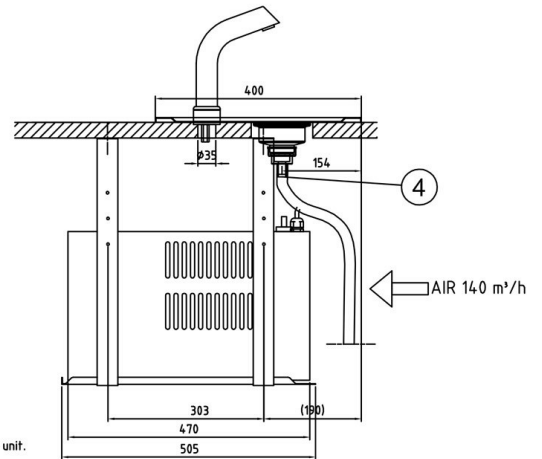

Tuotteen kapasiteetti	60 litraa / tunti
Tuotteen leveys mm	330
Tuotteen syvyys mm	400
Tuotteen korkeus mm	15
Pakkauksen tilavuus	0,11
Tilavuuden yksikkö	m ³
Pakkauksen tilavuus	0,11 m ³
Pakkauksen leveys	50
Pakkauksen syvyys	55
Pakkauksen korkeus	40
Pakkausmitan yksikkö	cm
Pakkauksen mitat (LxSxK)	50x55x40 cm
Nettopaino	29
Nettopaino	29 kg
Bruttopaino	29
Pakkauksen paino	29 kg
Painon yksikkö	kg
Liitäntäteho kW	0,5
Sulakkeen koko A	10
Liitäntäjännite V	230
Vaiheiden määrä	1NPE
Taajuus Hz	50/60
Käynnistysvirta A	2,2
IP-luokitus	43
Sähköjohdon pituus mm	3200
Sähköliitännän valmius	Pistoke
Lisähuomio (sähkö)	EL.hana,puolikiinteä,1N,230V
Kylmävesiliitännän halkaisija	R1/2"
Maksimipaine kylmä vesi kPa	500

Vesijakelin Metos Drop-In WD-E

Viemäröinnin halkaisija	R1/2"
Kylmäaine	R290
Kylmäaineen täyttömäärä g	60

Installation on top of the table

Drop-in Water dispenser Metos D-IWD-E electronic

When constructing the counter, an opening for the connection cable must be considered. The opening must be at least the size of a plug (diameter min. 40 mm). In addition, the edges of the opening must be finished to make sure that the connection cable is not damaged by rubbing against the opening edge.

The holes to the table for fastening the faucet and drainage.

The electrical box of the electronic faucet has to be fixed inside the counter. Please note the water connection which is connected to the electrical box.

- ① Electric connection: 230V, 1~, 0,5kW, 10A
The length of the connection cable is 3,2 m.
- ② Cold water connection: R1/2", max 500 kPa
- ④ Drain: Connection for hose with 18 mm inner diameter. Hose not included in the delivery.