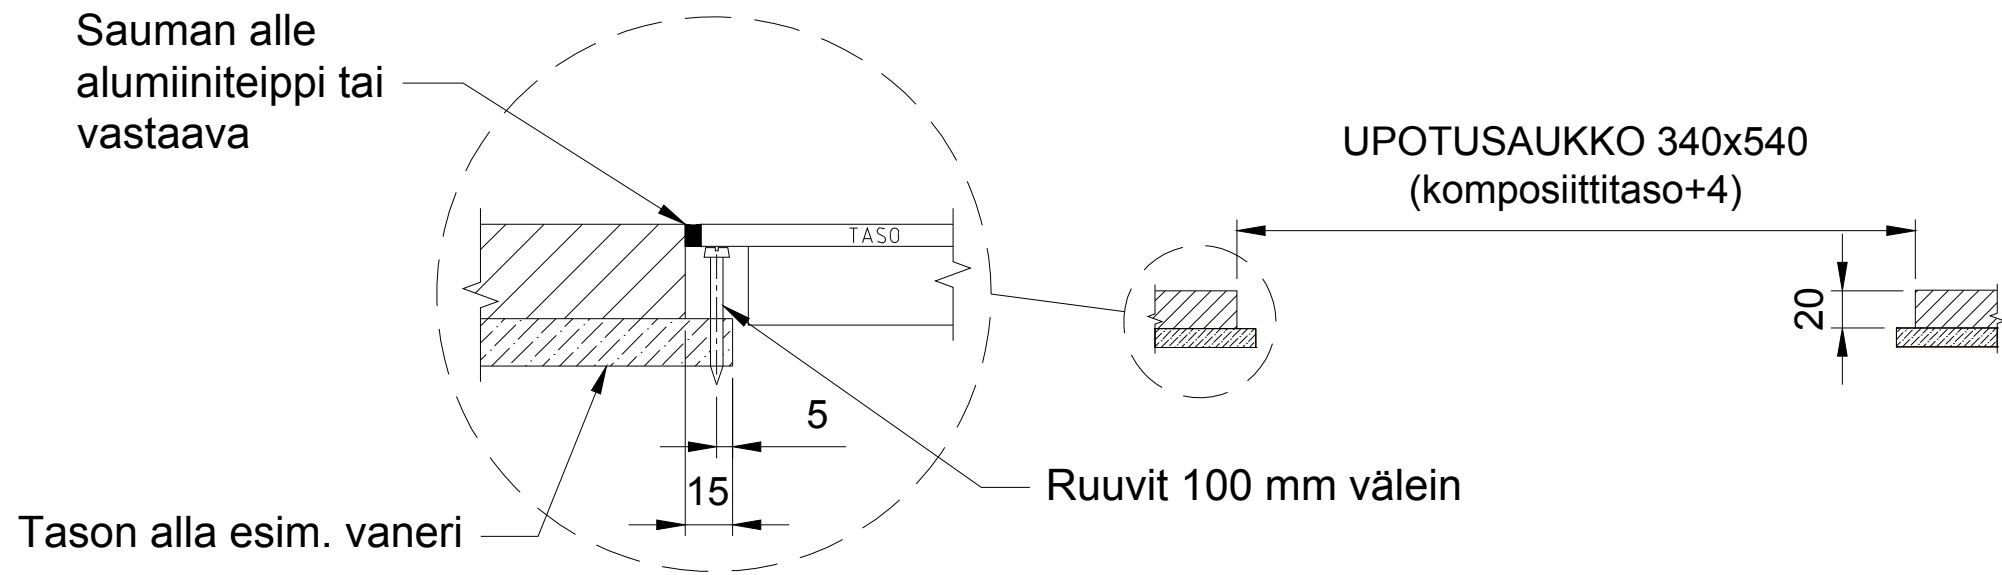

Kombilevy Metos JH 700 K/W GN 1/1

Asennustarvikkeet eivät kuulu toimitukseen