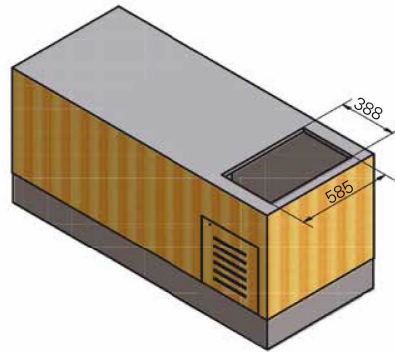

Installation on top of the table

**Drop-in Plate dispenser
Metos D-I PD 2x270 neutral**

The counter, where drop-in units are installed, must be damp-proof and strong enough to bear the appliance weight.

When installing neutral plate dispensers, an installation frame should be mounted in the drop-in opening before lowering the cylinders. Bend down the eight tongues of the installation frame and then mount the frame. The tongues set the frame in the opening correctly. After this the cylinders are lowered into the installation frame.

Net weight:
D-I PD 2x270 40 kg

D-I opening