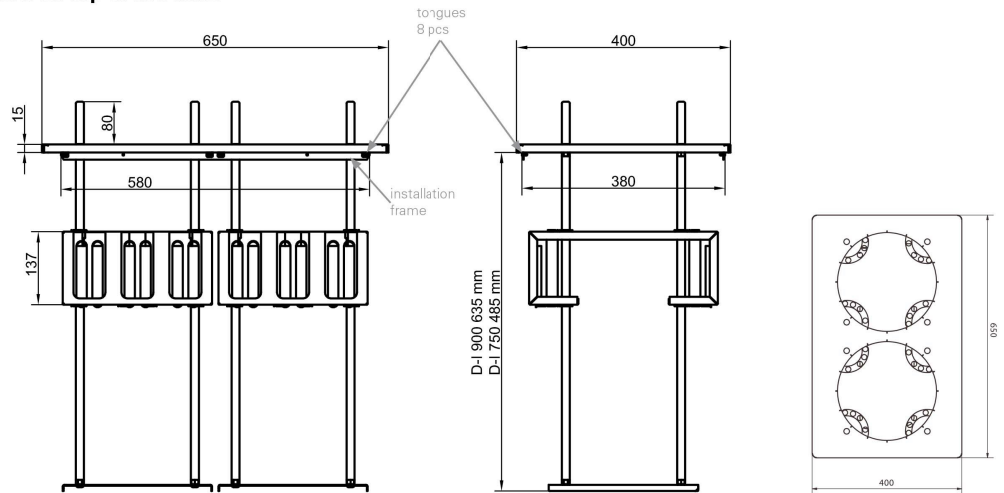

Lautasjakelin Metos Drop-In PD 2x270

Kaksi lautassylinteriä, kapasiteetti noin 130 lautasta. Lautasten maksimihalkaisija 270 mm

- ilman työkaluja säädettävä jousivoima
- kalusteeseen upotettava malli ilman ulkokuorausta
- upotusaukon koko 388mm x 585mm
- suositeltu kalustekorkeus 900 mm
- jakelimen reunan korkeus 15 mm kalusteen pinnasta

Lisävaruste:

- Säätosauvat

Lautasjakelin Metos Drop-In PD 2x270

Tuotteen kapasiteetti	n. 130 lautasta
Tuotteen leveys mm	400
Tuotteen syvyys mm	650
Tuotteen korkeus mm	650
Pakkauksen tilavuus	0,264
Tilavuuden yksikkö	m ³
Pakkauksen tilavuus	0,264 m ³
Pakkauksen leveys	51
Pakkauksen syvyys	70
Pakkauksen korkeus	74
Pakkausmitan yksikkö	cm
Pakkauksen mitat (LxSxK)	51x70x74 cm
Nettopaino	18
Nettopaino	18 kg
Bruttopaino	25
Pakkauksen paino	25 kg
Painon yksikkö	kg

Installation on top of the table

**Drop-in Plate dispenser
Metos D-I PD 2x270 neutral**

The counter, where drop-in units are installed, must be damp-proof and strong enough to bear the appliance weight.

Net weight:
D-I PD 2x270 40 kg

D-I opening