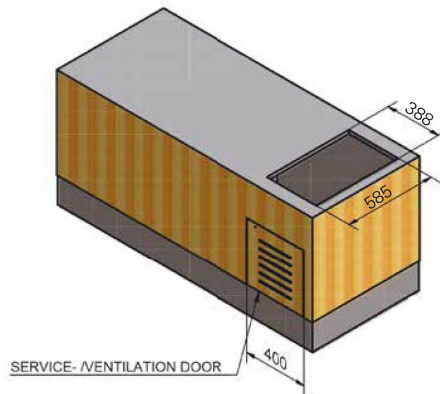

Tallerkendispenser 270, Varme Metos D-I Pd 2X270- 750 Nøytra

To oppvarmede tallerkensylindere, effekt 0.7kW.

Temperaturreguleringsområde er 0 - +90°C

- kapasitet ca. 90 tallerkener
- max. diameter av tallerken 270 mm
- justerbar fjærbelastning , lett å justere
- i møbelet, uttrekkbar modell uten ytre foring
- hull diameter 382mm x 585mm
- anbefalt møbelhøyde 750 mm
- dispensers topp 15 mm ovenfor møbeloverflaten
- varmeehet lett å reparere tilbehør:
- justeringspinner

Tallerkendispenser 270, Varme Metos D-I Pd 2X270- 750 Nøytra

| | |
|-----------------------------|--------------|
| Produktkapacitet | 90 tallrikar |
| Bredde mm | 400 |
| Dyp mm | 650 |
| Høyde mm | 570 |
| Pakkevolum inkl. emballasje | 0,236 |
| Volumenhet | m3 |
| Pakkevolum | 0,236 m3 |
| Lengde på forpakning | 42 |
| Bredde på forpakning | 71 |
| Høyde på forpakning | 79 |
| Forpakkingsstørrelse | cm |
| Transport mål (LxDxH) | 42x71x79 cm |
| Netto vekt | 25 |
| Net weight with unit | 25 kg |
| Bruttovekt | 29 |
| Vekt inkl. emballasje | 29 kg |
| Vektenhet | kg |
| Tilkoblingseffekt kW | 0,7 |
| Sikringsstørrelse A | 10 |
| Spenning V | 230 |
| Antall faser | 1NPE |
| Frekvens Hz | 50/60 |
| Maks strømforbruk A | 3,1 |
| Beskyttelsesgrad (IP) | 20 |
| Kabellengde mm | 3200 |
| Type elektrisk tilkobling | Stikkontakt |

Installation on top of the table

**Drop-in Plate dispenser
Metos D-I PDW 2x270 heat**

Electric connection: 230V 1~ 0,7 kW 10A
The length of the connection cable is 3,2 m.

When constructing the counter, an opening for the connection cable must be considered. The opening must be at least the size of a plug (diameter min. 40 mm). In addition, the edges of the opening must be finished to make sure that the connection cable is not damaged by rubbing against the opening edge.

The counter, where drop-in units are installed, must be damp-proof and strong enough to bear the appliance weight.

Net weight:
D-I PDW 2x270 30 kg

D-I opening