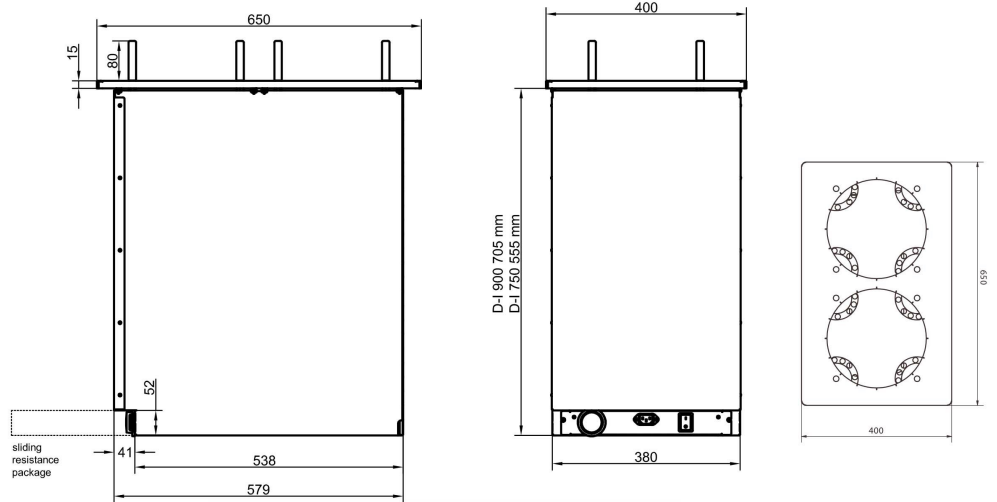

Tallerkendispenser 270, Varme Metos D-I Pd 2X270- 750 Nøytra

To oppvarmede tallerkensylindere, effekt 0.7kW.

Temperaturreguleringsområde er 0 - +90°C

- kapasitet ca. 90 tallerkener
- max. diameter av tallerken 270 mm
- justerbar fjærbelastning , lett å justere
- i møbelet, uttrekkbar modell uten ytre foring
- hull diameter 382mm x 585mm
- anbefalt møbelhøyde 750 mm
- dispensers topp 15 mm ovenfor møbeloverflaten
- varmeehet lett å reparere tilbehør:
- justeringspinner

Tallerkendispenser 270, Varme Metos D-I Pd 2X270- 750 Nøytra

| | |
|-----------------------------|--------------|
| Produktkapacitet | 90 tallrikar |
| Bredde mm | 400 |
| Dyp mm | 650 |
| Høyde mm | 570 |
| Pakkevolum inkl. emballasje | 0,236 |
| Volumenhet | m3 |
| Pakkevolum | 0,236 m3 |
| Lengde på forpakning | 42 |
| Bredde på forpakning | 71 |
| Høyde på forpakning | 79 |
| Forpakkingsstørrelse | cm |
| Transport mål (LxDxH) | 42x71x79 cm |
| Netto vekt | 25 |
| Net weight with unit | 25 kg |
| Bruttovekt | 29 |
| Vekt inkl. emballasje | 29 kg |
| Vektenhet | kg |
| Tilkoblingseffekt kW | 0,7 |
| Sikringsstørrelse A | 10 |
| Spenning V | 230 |
| Antall faser | 1NPE |
| Frekvens Hz | 50/60 |
| Maks strømforbruk A | 3,1 |
| Beskyttelsesgrad (IP) | 20 |
| Kabellengde mm | 3200 |
| Type elektrisk tilkobling | Stikkontakt |

Installation on top of the table

**Drop-in Plate dispenser
Metos D-I PDW 2x270 heat**

Electric connection: 230V 1~ 0,7 kW 10A
The length of the connection cable is 3,2 m.

When constructing the counter, an opening for the connection cable must be considered. The opening must be at least the size of a plug (diameter min. 40 mm). In addition, the edges of the opening must be finished to make sure that the connection cable is not damaged by rubbing against the opening edge.

The counter, where drop-in units are installed, must be damp-proof and strong enough to bear the appliance weight.

Net weight:
D-I PDW 2x270 30 kg

D-I opening