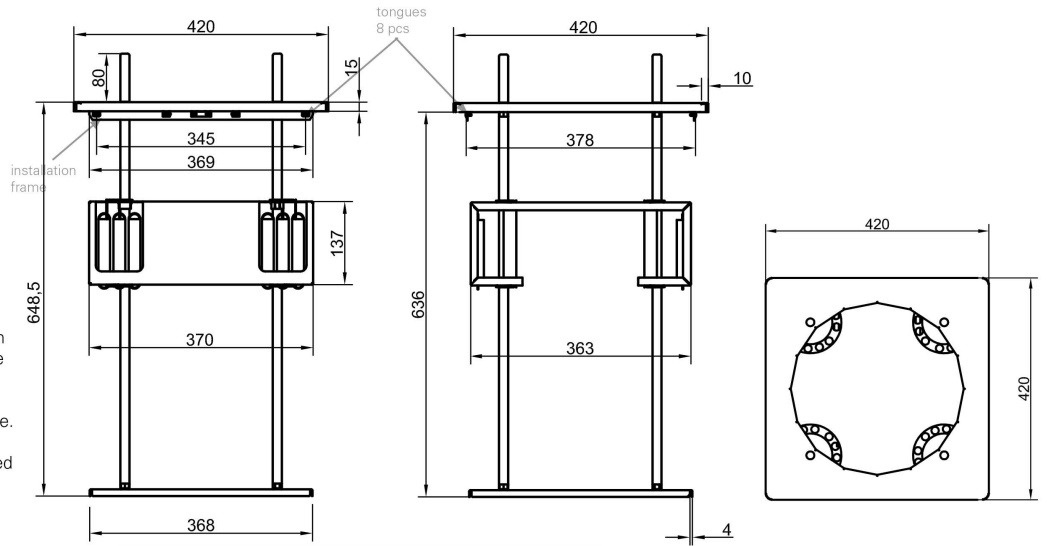

Lautasjakelin Metos Drop-In LPD-S 1x320 420x420

Yksi lautassylinteri, kapasiteetti noin 60 lautasta. Lautasten maksimihalkaisija 320 mm

- ilman työkaluja säädettävä jousivoima
- kalusteeseen upotettava malli ilman ulkovuorausta
- upotusaukon koko 382mm x 382mm
- suositeltu kalustekorkeus 900 mm
- jakelimen reunan korkeus 15 mm kalusteen pinnasta

Lisävaruste:

- Säätosauvat

Lautasjakelin Metos Drop-In LPD-S 1x320 420x420

Tuotteen kapasiteetti	n. 50 lautasta
Tuotteen leveys mm	420
Tuotteen syvyys mm	420
Tuotteen korkeus mm	635
Pakkauksen tilavuus	0,16
Tilavuuden yksikkö	m3
Pakkauksen tilavuus	0,16 m3
Pakkauksen leveys	45
Pakkauksen syvyys	48
Pakkauksen korkeus	74
Pakkausmitan yksikkö	cm
Pakkauksen mitat (LxSxK)	45x48x74 cm
Nettopaino	15
Nettopaino	15 kg
Bruttopaino	21
Pakkauksen paino	21 kg
Painon yksikkö	kg

Installation on top of the table

**Drop-in Plate dispenser
Metos D-I LPD-S 320 neutral**

The counter, where drop-in units are installed, must be damp-proof and strong enough to bear the appliance weight.

Net weight:
D-I LPD-S 320 40 kg