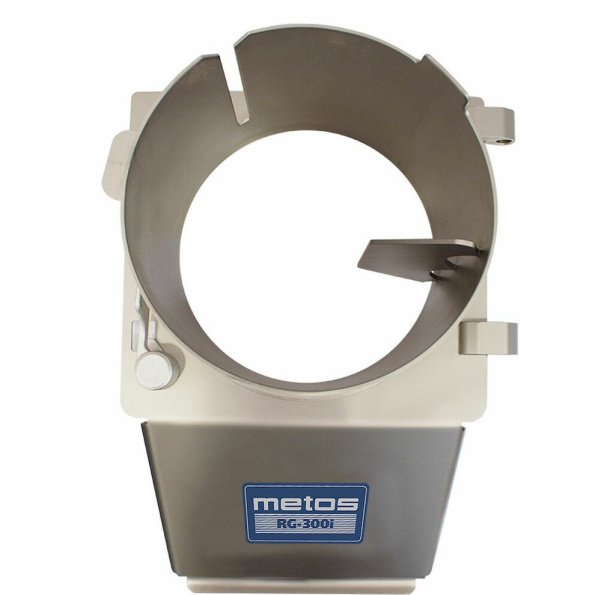

Syöttösylinteri Metos RG-300i

Käytetään yhdessä seuraavien lisätarvikkeiden kanssa:

- Käsikäyttöinen Ergo-Loop painike
- 4-aukkoinen syöttölaite

Syöttösyylinteri Metos RG-300i

Pakkauksen tilavuus	0
Tilavuuden yksikkö	m3
Pakkauksen tilavuus	0 m3
Pakkauksen leveys	0
Pakkauksen syvyys	0
Pakkauksen korkeus	0
Pakkausmitan yksikkö	cm
Pakkauksen mitat (LxSxK)	0x0x0 cm
Nettopaino	6
Nettopaino	6 kg
Bruttopaino	13
Pakkauksen paino	13 kg
Painon yksikkö	kg