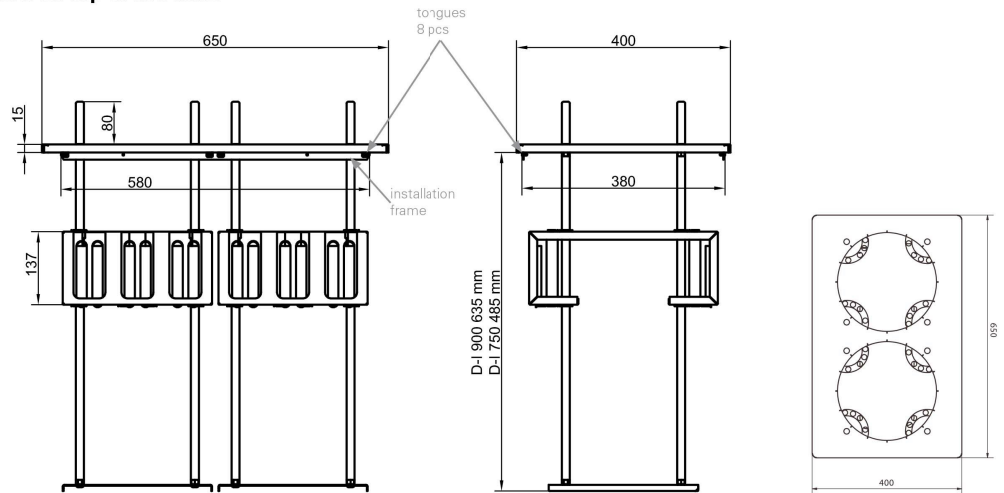

Lautasjakelin Metos Drop-In PD 2x270 -750

Kaksi lautassylinteriä, kapasiteetti noin 90 lautasta. Lautasten maksimihalkaisija 270 mm

- ilman työkaluja säädettävä jousivoima
- kalusteeseen upotettava malli ilman ulkokuorausta
- upotusaukon koko 388mm x 585mm
- suositeltu kalustekorkeus 750 mm
- jakelimen reunan korkeus 15 mm kalusteen pinnasta

Lisävaruste:

- Säätosauvat

Lautasjakelin Metos Drop-In PD 2x270 -750

Tuotteen kapasiteetti	n. 65 lautasta
Tuotteen leveys mm	400
Tuotteen syvyys mm	650
Tuotteen korkeus mm	500
Pakkauksen tilavuus	0,264
Tilavuuden yksikkö	m3
Pakkauksen tilavuus	0,264 m3
Pakkauksen leveys	51
Pakkauksen syvyys	70
Pakkauksen korkeus	74
Pakkausmitan yksikkö	cm
Pakkauksen mitat (LxSxK)	51x70x74 cm
Nettopaino	40
Nettopaino	40 kg
Bruttopaino	40
Pakkauksen paino	40 kg
Painon yksikkö	kg

Installation on top of the table

**Drop-in Plate dispenser
Metos D-I PD 2x270 neutral**

The counter, where drop-in units are installed, must be damp-proof and strong enough to bear the appliance weight.

Net weight:
D-I PD 2x270 40 kg

D-I opening