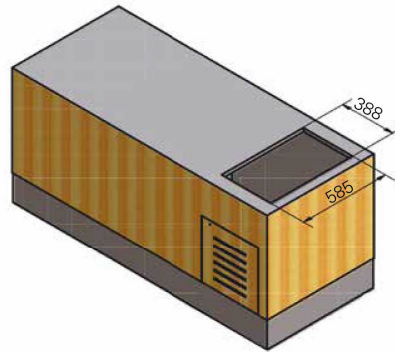

Installation on top of the table

**Drop-in Plate dispenser
Metos D-I PD 2x270 neutral**

The counter, where drop-in units are installed, must be damp-proof and strong enough to bear the appliance weight.

When installing neutral plate dispensers, an installation frame should be mounted in the drop-in opening before lowering the cylinders. Bend down the eight tongues of the installation frame and then mount the frame. The tongues set the frame in the opening correctly. After this the cylinders are lowered into the installation frame.

Net weight:
D-I PD 2x270 40 kg