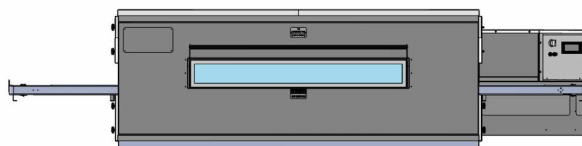

Bandugn Metos EDGE2440E-0-G2 en kammare, inget stativ

Bandugnen Metos EDGE2440E-0-G2 med singel kammare.
Leveransen ingår inte stativ med hjul.

- konstruktion i rostfritt stål
- 1 kammare
- robust G2 -styrenhet med pekskärm som erbjuder detaljerad feldiagnostik, receptskapande, USB -dataöverföring och EDGE -appinteraktivitet
- halvledardrivna värmeelement som erbjuder oöverträffad temperaturkontroll och energieffektivitet
- borstlöst drivtransportörsystem med automatiskt avstängningssystem för transportbandstopp
- borstlöst drivtransportörsystem med automatiskt avstängningssystem för transportbandstopp
- vändbar bältesriktning (via G2 -styrenhet)
- transportbandets bredd: 609 mm
- bandhastighet från 3 till 30 minuter
- 1009 mm lång ugnskammare
- modulärt och avtagbart kontrollskåp
- frontfönster
- avtagbara smulpannor
- isolerade och avtagbara ändpaneler

Bandugn Metos EDGE2440E-0-G2 en kammare, inget stativ

Produktkapasitet	70 st 30 cm pizzor i timmen
Bredd mm	1911
Djup mm	1247
Höjd mm	572
Paketvolym	1,755
Volymenhet	m ³
Paketvolym	1,755 m ³
Längd på förpackning	200
Bredd på förpackning	135
Höjd på förpackning	65
Förpackningsstorlek	cm
Dimensioner på förpackning (LxBxH)	200x135x65 cm
Nettovikt	340
Nettovikt med ental	340 kg
Bruttovikt	367
Vikt inkl. emballage	367 kg
Viktenhet	kg
Anslutningseffekt kW	27,7
Spänning V	400
Antal fasor	3NPE
Frekvens Hz	50
Typ av anslutning	Flexibel